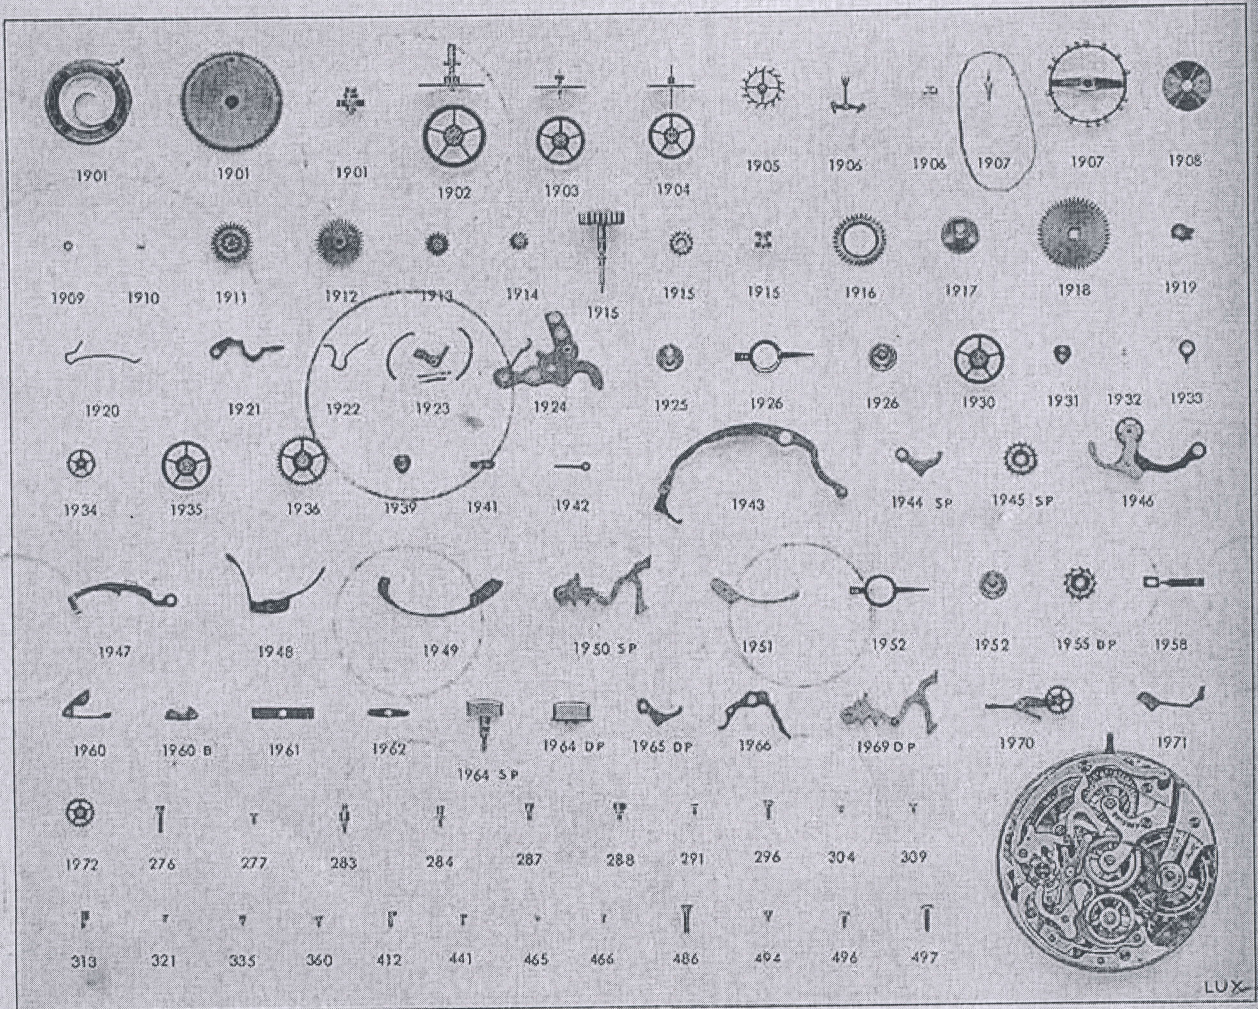

STOLZ FRÈRES SOCIÉTÉ ANONYME

LE LOCLE (SUISSE)

TÉLÉPHONE 31705  
31706

**Calibre 215.** — Chronographe compteur 14 à 15 lignes.

**Calibre 216.** — Supplément du cal. 215 pour seconde au centre (sans chronographe).

**Calibre 217.** — Supplément du cal. 215 pour **Chronodato** (chronographe avec quinquième).

LUX

LUX

LUX